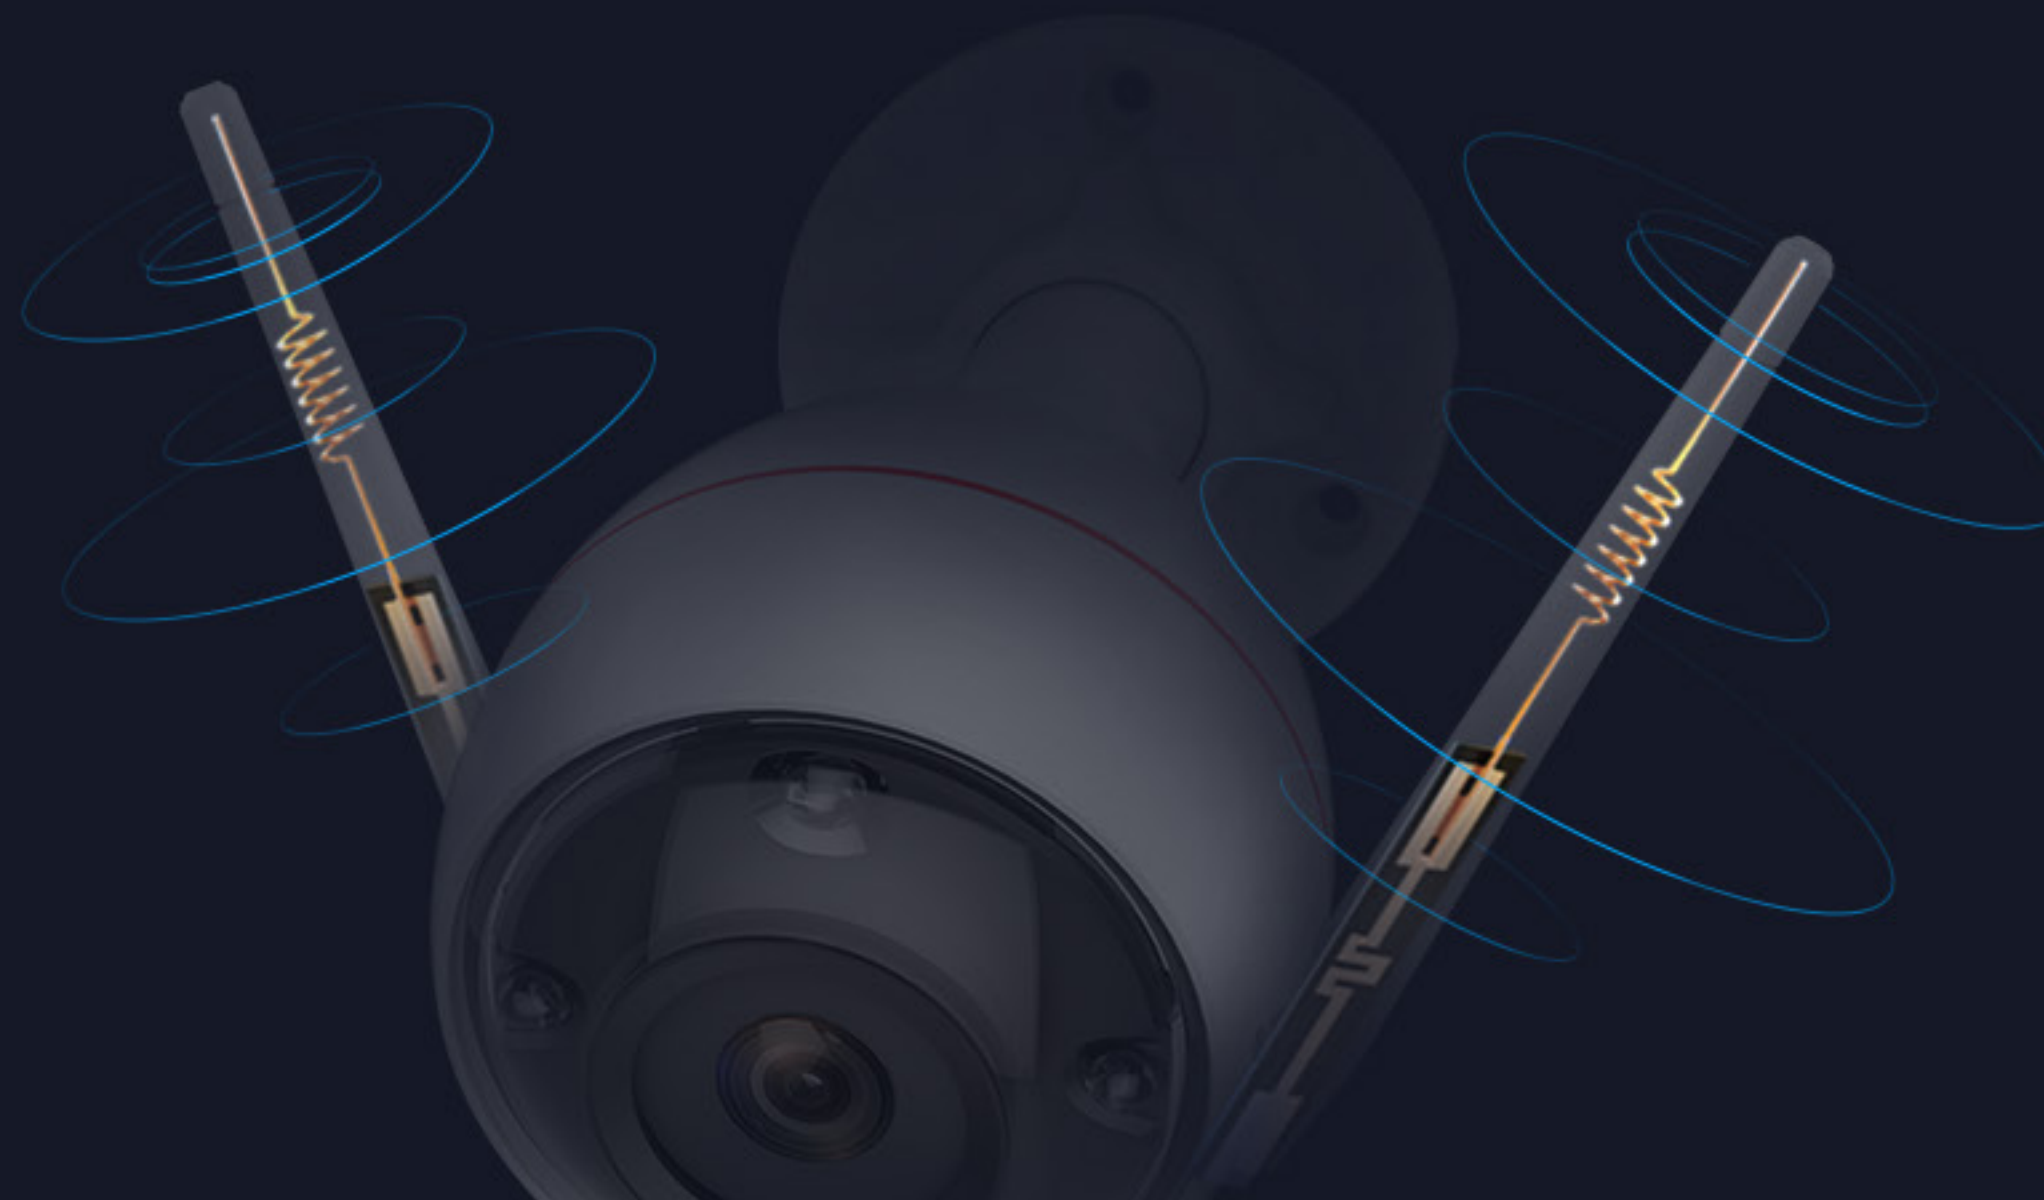

Modo de color

Modo IR

Modo inteligente

Detección de personas impulsada por IA.

Como una actualización de la detección de movimiento simple, el algoritmo de IA integrado detecta de manera inteligente el movimiento de formas humanas en tiempo real.

Cuando la gente ingrese a su área de detección personalizada, recibirá una alerta de inmediato.

Alertas de bricolaje.

Junto con los sonidos de alerta predeterminados, la cámara también le permite grabar tres mensajes de audio de 10 segundos para saludar o disuadir a los visitantes. Prueba algo como "¡Hola! ¡Bienvenido!" O tal vez, "¡Aléjate de mi casa!" ¡Es hora de ser creativo!

Habla, como si estuvieras allí.

No todas las cámaras de seguridad para exteriores admiten la comunicación bidireccional. La cámara C3W Pro tomó esta función a una nueva altura con un altavoz de alta fidelidad y un micrófono que cuenta con un rango de captación ultralargo, para que pueda escuchar alto y claro. O habla como si estuvieras allí.

Conexión mejorada.

Con capacidad de penetración de paredes y antiinterferencias, la cámara C3W Pro de doble antena maneja la transmisión de largo alcance fácilmente. Disfrute de la confianza de instalar la cámara en la puerta principal o en su jardín mientras mantiene una conexión estable y confiable.