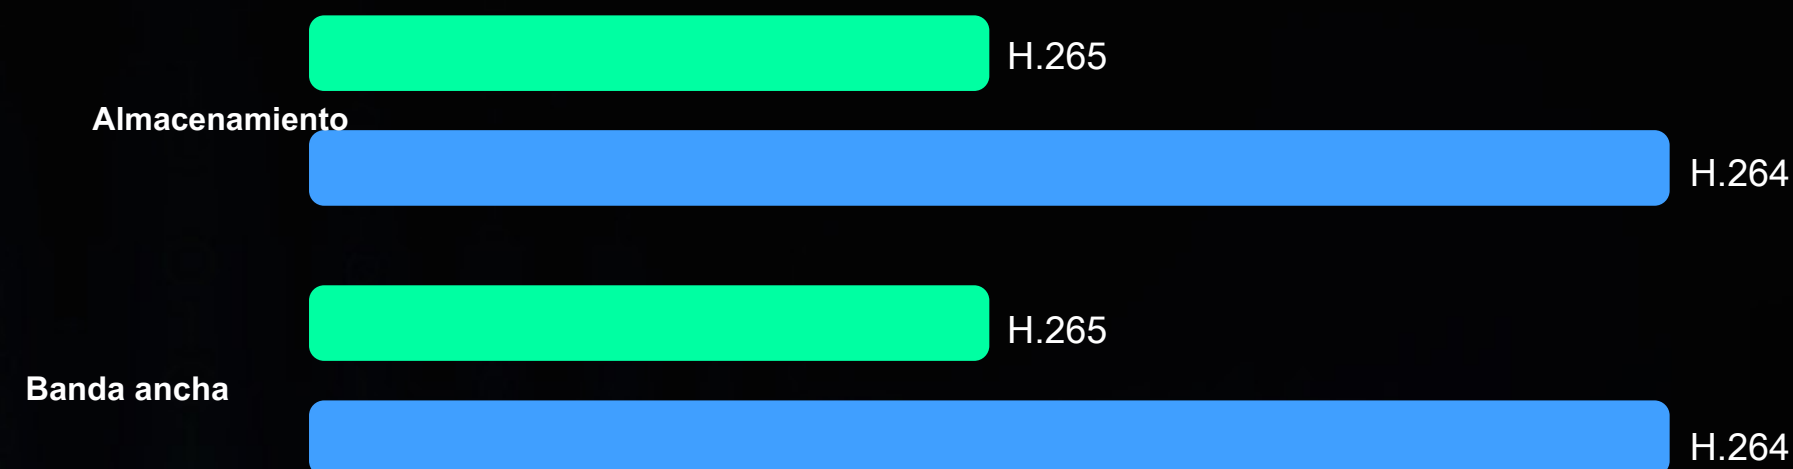

Ahorre dinero en almacenamiento y ancho de banda.

La cámara cuenta con la tecnología avanzada de compresión de video H.265, logrando una mejor calidad de video con solo la mitad del ancho de banda y la mitad del espacio de almacenamiento del estándar de compresión de video H.264 anterior.