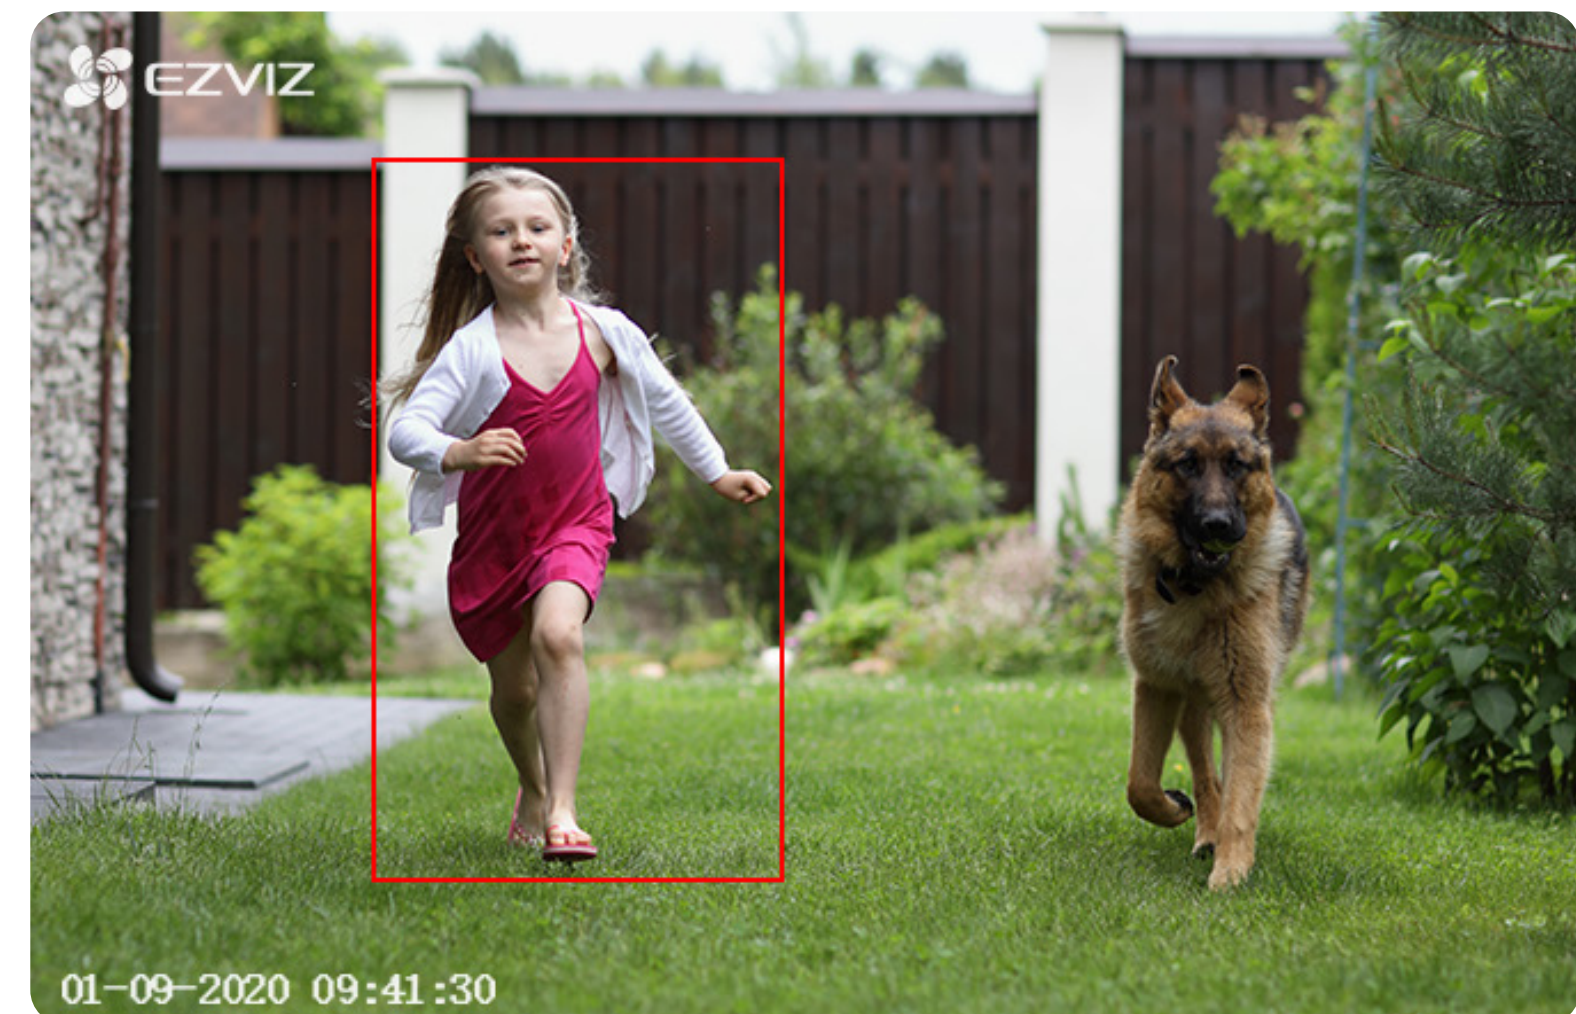

O habilite la visión del color cuando sea necesario.

Si no necesita iluminación adicional, simplemente cambie la cámara a la visión nocturna en blanco y negro a través de la aplicación EZVIZ y aún vea 30 metros (98 pies) de distancia. Un tercer modo de visión nocturna es increíblemente inteligente: enciende automáticamente los focos al detectar un movimiento sospechoso, por lo que tanto las notificaciones como las miradas remotas estarán a todo color.

Modo de color

Modo IR

Modo inteligente

Detección de personas impulsada por IA.

Como una actualización de la detección de movimiento simple, el algoritmo de IA integrado detecta de manera inteligente el movimiento de formas humanas en tiempo real.

Cuando la gente ingrese a su área de detección personalizada, recibirá una alerta de inmediato.

Alertas de bricolaje.

Junto con los sonidos de alerta predeterminados, la cámara también le permite grabar tres mensajes de audio de 10 segundos para saludar o disuadir a los visitantes. Prueba algo como "¡Hola! ¡Bienvenido!" O tal vez, "¡Aléjate de mi casa!" ¡Es hora de ser creativo!

Conexión mejorada.

Con capacidad de penetración de paredes y antiinterferencias, la cámara C3W Pro de doble antena maneja la transmisión de largo alcance fácilmente. Disfrute de la confianza de instalar la cámara en la puerta principal o en su jardín mientras mantiene una conexión estable y confiable.