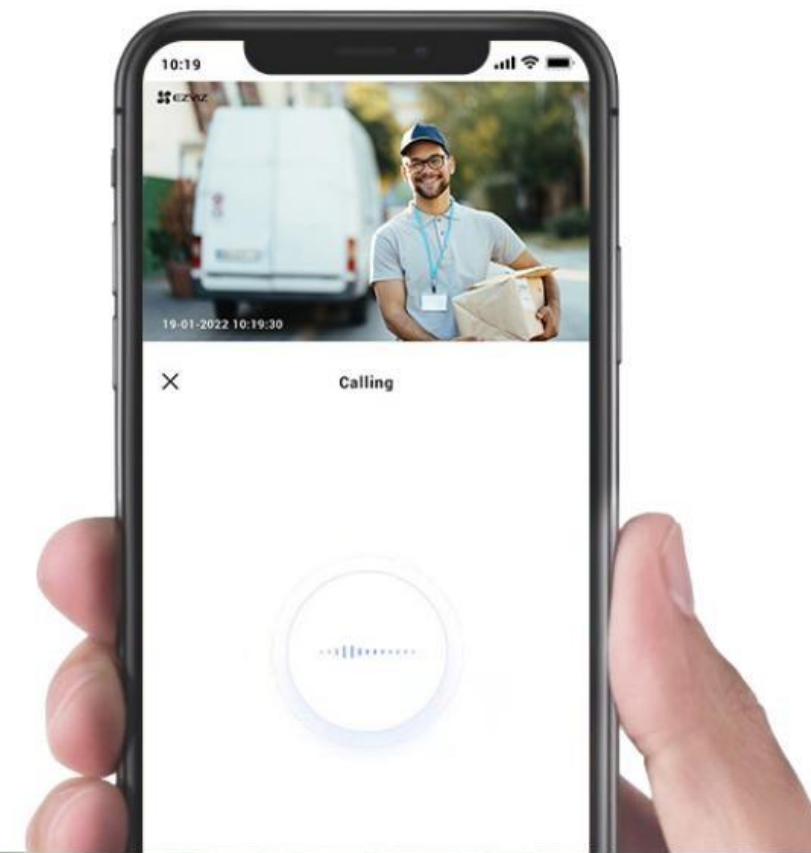

Se asegura de que esté al tanto de todo el proceso que ocurre en su área vigilada.

Puerta principal

Patio delantero

Patrulla los lugares que más te importan

Por lo general, hay áreas particulares alrededor de su hogar que necesitan su atención adicional. Con el H8 Pro 3K, puede identificar hasta 12 puntos de visualización a través de la aplicación EZVIZ. Incluso si la cámara ha cambiado su ángulo de seguimiento después de realizar un seguimiento automático de una actividad, simplemente puede tocar los puntos preestablecidos para ayudarla a volver a su lugar rápidamente.

Visión nocturna en color de largo alcance

La cámara se asegura de que nadie pueda colarse fácilmente al amparo de la oscuridad. Ofrece una visión nocturna en color con la ayuda de los focos integrados y garantiza una impresionante visión en blanco y negro cuando las luces están apagadas. Lo que es mejor, puede configurar la cámara en el modo de "visión nocturna inteligente" para que su visión pueda cambiar automáticamente de blanco y negro a todo color al detectar movimiento.

blanco y negro

30 m (98 pies)

A todo color (con focos integrados encendidos)

20 m (65 pies)

Vea, escuche y hable, desde cualquier lugar

¿Se va de casa para viajes familiares pero le preocupan las entregas perdidas o las visitas inesperadas? Con el H8 Pro 3K, simplemente puede usar su teléfono inteligente para ver, escuchar y hablar con cualquier persona que se presente en el área de su propiedad.

Una aplicación para todos los días, todo

La aplicación EZVIZ siempre lo conectará con su hogar, incluso si está lejos de él.

- Alerta instantánea
- Zona de detección
- Control remoto
- Historial de videos
- Vista en vivo con zoom de 8 aumentos
- Hogar conectado