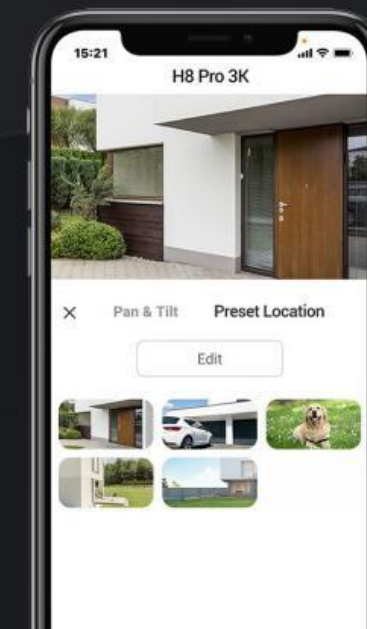

Un ojo inteligente que bloquea, acerca y sigue

Cuando se detecta un movimiento humano, el H8 Pro 3K rotará automáticamente para rastrear el movimiento y acercará hasta 4 veces para registrar la actividad.

Se asegura de que esté al tanto de todo el proceso que ocurre en su área vigilada.

Patrulla los lugares que más te importan

Por lo general, hay áreas particulares alrededor de su hogar que necesitan su atención adicional. Con el H8 Pro 3K, puede identificar hasta 12 puntos de visualización a través de la aplicación EZVIZ. Incluso si la cámara ha cambiado su ángulo de seguimiento después de realizar un seguimiento automático de una actividad, simplemente puede tocar los puntos preestablecidos para ayudarla a volver a su lugar rápidamente.