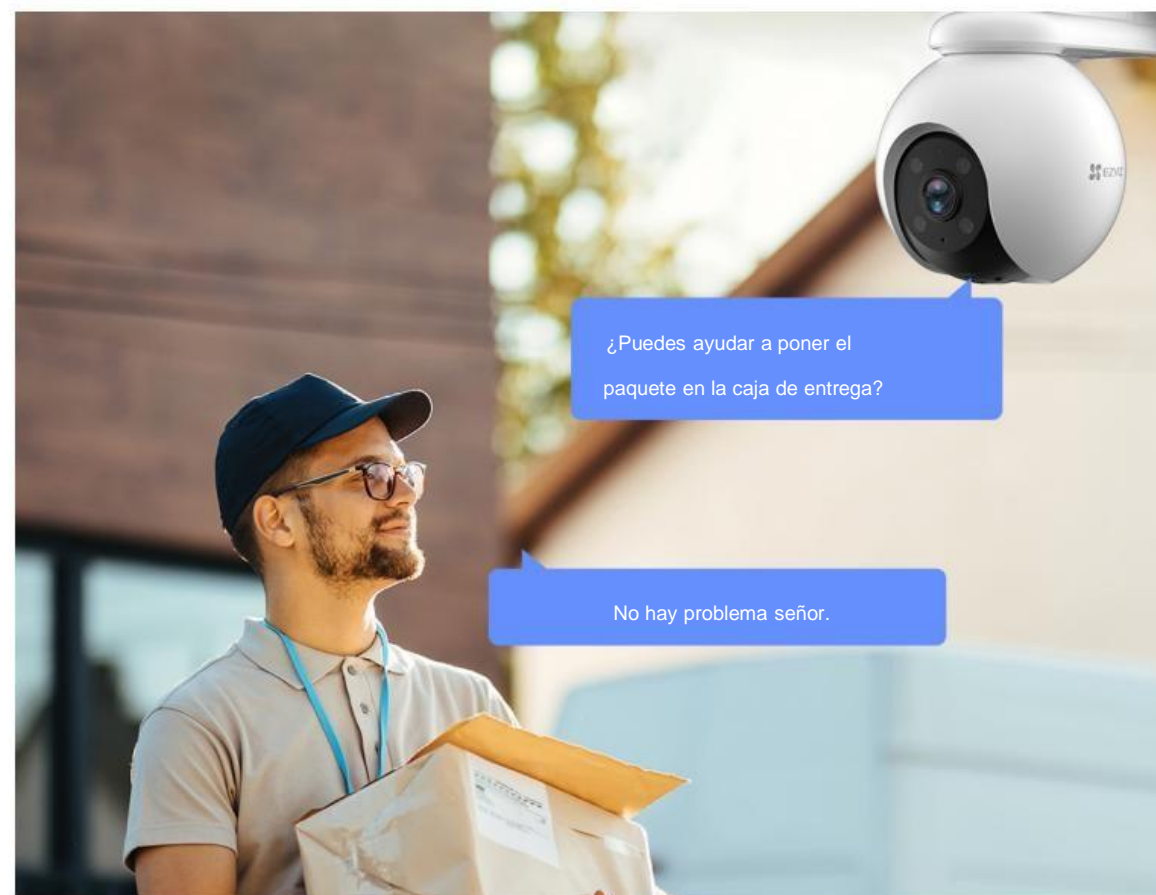

H8 profesional **3K**

Cámara Wi-Fi panorámica e inclinable

Un ojo más amplio y nítido para una cobertura de área completa

Es hora de actualizar su sistema de seguridad exterior con la nueva cámara EZVIZ H8 Pro 3K. Impulsada por el algoritmo de IA incorporado, esta cámara de siguiente nivel es una de las más inteligentes en su categoría para detectar diferentes actividades, junto con funciones útiles para facilitar las comunicaciones. Motorizado para ver en todas las direcciones con una calidad de video asombrosa, hace que sea difícil que cualquier persona o cosa escape a su atención.

Se asegura de que esté al tanto de todo el proceso que ocurre en su área vigilada.

Puerta principal

Patio delantero

Patrulla los lugares que más te importan

Por lo general, hay áreas particulares alrededor de su hogar que necesitan su atención adicional. Con el H8 Pro 3K, puede identificar hasta 12 puntos de visualización a través de la aplicación EZVIZ. Incluso si la cámara ha cambiado su ángulo de seguimiento después de realizar un seguimiento automático de una actividad, simplemente puede tocar los puntos preestablecidos para ayudarla a volver a su lugar rápidamente.

blanco y negro

30 m (98 pies)

A todo color (con focos integrados encendidos)

20 m (65 pies)

Vea, escuche y hable, desde cualquier lugar

¿Se va de casa para viajes familiares pero le preocupan las entregas perdidas o las visitas inesperadas? Con el H8 Pro 3K, simplemente puede usar su teléfono inteligente para ver, escuchar y hablar con cualquier persona que se presente en el área de su propiedad.

Una aplicación para todos los días, todo

La aplicación EZVIZ siempre lo conectará con su hogar, incluso si está lejos de él.

- Alerta instantánea
- Zona de detección
- Control remoto
- Historial de videos
- Vista en vivo con zoom de 8 aumentos
- Hogar conectado